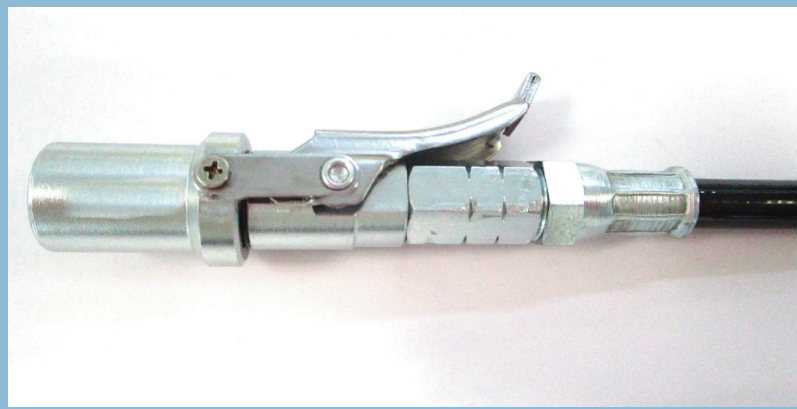

TESTINA A&G - 1030

“....Stanco di sporcarti le mani e perdere tempo”?

Usa **EASY LOCK** non ti deluderà

la nuova testina ad aggancio rapido che cambierà la tua giornata!

POSIZIONE SGANCIO

POSIZIONE AGGANCO

- AGGANCO RAPIDO PER INGRASSAGGIO CON UNA SOLA MANO
- SGANCIO FACILE E SICURO ANCHE IN PRESSIONE
- INGOMBRI RIDOTTI
- ROBUSTEZZA MATERIALI
- ALTE PRESTAZIONI
- CONFEZIONE IN BLISTER
- ATTACCO F 10X1

La testina **EASY LOCK** appartiene alla gamma di prodotti a marchio A.&G. MARTINELLI Azienda con più di 60 anni d'esperienza nel campo della lubrificazione, sinonimo di prodotti di qualità.