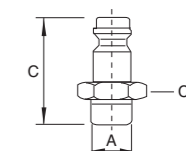

TECHNICAL SPECIFICATIONS

Fluid: compressed air
 Body: brass
 Seal: NBR
 Thread: parallel ISO 228
 Operating temperature: -20 °C +80 °C
 Max. pressure: 8 bar
 Flow rate at 6 bar: 550 lt./min.

 Ø Foro interno mm. 5
 I.D. hole 5 mm

I dati tecnici e le quote non sono vincolanti • Drawings and specifications are not binding

Codice 6540 Rubinetto rapido mignon maschio
 Male quick coupler

A	C	Icon	Profilo
1/8	37	14	Mignon
1/4	38	14	Mignon

T	C	Icon	Profilo
6x4	58	14	Mignon

INNESTI RAPIDI SERIE MIGNON SMALL TYPE QUICK CONNECTIONS

Serie mini DN 5 • Mini type DN 5

Codice 8410 Rubinetto rapido mignon per tubo spirale
 Quick coupler for spiral hose

T	Icon	Profilo
6x4	14	Mignon
8x6	14	Mignon

Codice 6520 Inneso rapido mignon maschio
 Male quick connection

A	C	Icon	Profilo
1/8	26	12	Mignon
1/4	29	14	Mignon

Codice 6530 Inneso rapido mignon femmina
 Female quick connection