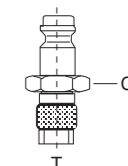

TECHNICAL SPECIFICATIONS

Fluid: compressed air
 Body: brass
 Seal: NBR
 Thread: parallel ISO 228
 Operating temperature: -20 °C +80 °C
 Max. pressure: 8 bar
 Flow rate at 6 bar: 550 lt./min.

 Ø Foro interno mm. 5
 I.D. hole 5 mm

I dati tecnici e le quote non sono vincolanti • Drawings and specifications are not binding

Codice 6540 Rubinetto rapido mignon maschio
 Male quick coupler

A	C	Icon	Profilo
1/8	37	14	Mignon
1/4	38	14	Mignon

T	Icon	Profilo
6x4	14	Mignon
8x6	14	Mignon

Codice 6520 Inneso rapido mignon maschio
 Male quick connection

A	C	Icon	Profilo
1/8	26	12	Mignon
1/4	29	14	Mignon

Codice 6530 Inneso rapido mignon femmina
 Female quick connection

A	C	Icon	Profilo
1/8	25	12	Mignon
1/4	28	15	Mignon

Codice 6525 Inneso rapido mignon a calza
 Quick connection with compression nut

T	Icon	Profilo
6x4	12	Mignon
8x6	12	Mignon

Codice 8400 Inneso rapido mignon per tubo spirale
 Quick connection for spiral hose