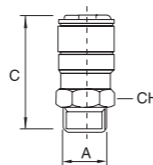

RACCORDI RAPIDI SERIE MIGNON SMALL TYPE QUICK COUPLINGS

Serie mini DN 5 • Mini type DN 5

DATI TECNICI

Fluidi compatibili: aria compressa
 Corpo: ottone
 Guarnizione: NBR
 Filettatura: cilindrica ISO 228
 Temperatura di esercizio: -20 °C +80 °C
 Pressione: max. 8 bar
 Portata a 6 bar: 550 lt./min.

TECHNICAL SPECIFICATIONS

Fluid: compressed air
 Body: brass
 Seal: NBR
 Thread: parallel ISO 228
 Operating temperature: -20 °C +80 °C
 Max. pressure: 8 bar
 Flow rate at 6 bar: 550 lt./min.

 Ø Foro interno mm. 5
 I.D. hole 5 mm

I dati tecnici e le quote non sono vincolanti • Drawings and specifications are not binding

Codice 6540 Rubinetto rapido mignon maschio
 Male quick coupler

A	C	Icon	Profilo
1/8	37	14	Mignon
1/4	38	14	Mignon

Codice 6550 Rubinetto rapido mignon femmina
 Female quick coupler

A	C	Icon	Profilo
1/8	39	14	Mignon
1/4	41	15	Mignon

Codice 6570 Rubinetto rapido mignon passaparte
 Quick coupler with compression connection