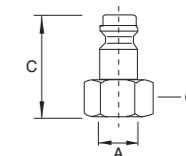

TECHNICAL SPECIFICATIONS

Fluid: compressed air
 Body: brass
 Seal: NBR
 Thread: parallel ISO 228
 Operating temperature: -20 °C +80 °C
 Max. pressure: 8 bar
 Flow rate at 6 bar: 550 lt./min.

 Ø Foro interno mm. 5
 I.D. hole 5 mm

T	C	Icon	Profilo
6x4	58	14	Mignon

INNESTI RAPIDI SERIE MIGNON SMALL TYPE QUICK CONNECTIONS

Serie mini DN 5 • Mini type DN 5

Codice 8410 Rubinetto rapido mignon per tubo spirale
 Quick coupler for spiral hose

T	Icon	Profilo
6x4	14	Mignon
8x6	14	Mignon

Codice 6520 Inneso rapido mignon maschio
 Male quick connection

A	C	Icon	Profilo
1/8	26	12	Mignon
1/4	29	14	Mignon

Codice 6530 Inneso rapido mignon femmina
 Female quick connection

A	C	Icon	Profilo
1/8	25	12	Mignon
1/4	28	15	Mignon

Codice 6525 Inneso rapido mignon a calza
 Quick connection with compression nut

T	Icon	Profilo
6x4	12	Mignon
8x6	12	Mignon

Codice 8400 Inneso rapido mignon per tubo spirale
 Quick connection for spiral hose