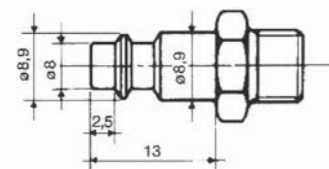

RACCORDI RAPIDI SERIE MIGNON SMALL TYPE QUICK COUPLINGS

Serie mini DN 5 • Mini type DN 5

DATI TECNICI

Fluidi compatibili: aria compressa
 Corpo: ottone
 Guarnizione: NBR
 Filettatura: cilindrica ISO 228
 Temperatura di esercizio: -20 °C +80 °C
 Pressione: max. 8 bar
 Portata a 6 bar: 550 lt./min.

TECHNICAL SPECIFICATIONS

Fluid: compressed air
 Body: brass
 Seal: NBR
 Thread: parallel ISO 228
 Operating temperature: -20 °C +80 °C
 Max. pressure: 8 bar
 Flow rate at 6 bar: 550 lt./min.

 Ø Foro interno mm. 5
 I.D. hole 5 mm

I dati tecnici e le quote non sono vincolanti • Drawings and specifications are not binding

Codice 6540 Rubinetto rapido mignon maschio
 Male quick coupler

A	C	Icon	Profilo
1/8	37	14	Mignon
1/4	38	14	Mignon