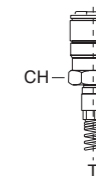

Codice 6550 Rubinetto rapido mignon femmina
 Female quick coupler

A	C	Icon	Profilo
1/8	39	14	Mignon
1/4	41	15	Mignon

Codice 6570 Rubinetto rapido mignon passaparte
 Quick coupler with compression connection

T	C	Icon	Profilo
6x4	58	14	Mignon

INNESTI RAPIDI SERIE MIGNON SMALL TYPE QUICK CONNECTIONS

Serie mini DN 5 • Mini type DN 5

Codice 8410 Rubinetto rapido mignon per tubo spirale
 Quick coupler for spiral hose

T	Icon	Profilo
6x4	14	Mignon
8x6	14	Mignon

Codice 6520 Inneso rapido mignon maschio
 Male quick connection

A	C	Icon	Profilo
1/8	26	12	Mignon
1/4	29	14	Mignon

Codice 6530 Inneso rapido mignon femmina
 Female quick connection

A	C	Icon	Profilo
1/8	25	12	Mignon
1/4	28	15	Mignon

Codice 6525 Inneso rapido mignon a calza
 Quick connection with compression nut

T	Icon	Profilo
6x4	12	Mignon
8x6	12	Mignon

Codice 8400 Inneso rapido mignon per tubo spirale
 Quick connection for spiral hose