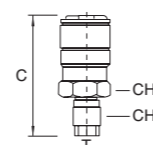

Codice 6570 Rubinetto rapido mignon passaparte
Quick coupler with compression connection

T	C	Icon	Profilo
6x4	58	14	Mignon