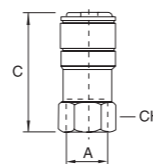

RACCORDI RAPIDI SERIE MIGNON SMALL TYPE QUICK COUPLINGS

Serie mini DN 5 • Mini type DN 5

DATI TECNICI

Fluidi compatibili: aria compressa
 Corpo: ottone
 Guarnizione: NBR
 Filettatura: cilindrica ISO 228
 Temperatura di esercizio: -20 °C +80 °C
 Pressione: max. 8 bar
 Portata a 6 bar: 550 lt./min.

TECHNICAL SPECIFICATIONS

Fluid: compressed air
 Body: brass
 Seal: NBR
 Thread: parallel ISO 228
 Operating temperature: -20 °C +80 °C
 Max. pressure: 8 bar
 Flow rate at 6 bar: 550 lt./min.

 Ø Foro interno mm. 5
 I.D. hole 5 mm

I dati tecnici e le quote non sono vincolanti • Drawings and specifications are not binding

Codice 6540 Rubinetto rapido mignon maschio
 Male quick coupler

A	C	Icon	Profilo
1/8	37	14	Mignon
1/4	38	14	Mignon

Codice 6550 Rubinetto rapido mignon femmina
 Female quick coupler

A	C	Icon	Profilo
1/8	39	14	Mignon
1/4	41	15	Mignon

Codice 6570 Rubinetto rapido mignon passaparte
 Quick coupler with compression connection