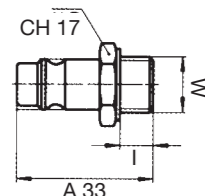

RUBINETTI RAPIDI SERIE OTTONE EUROSTANDARD EUROSTANDARD BRASS QUICK COUPLINGS

Serie Eurostandard DN 7,2 • Eurostandard type DN 7,2

DATI TECNICI

Fluidi compatibili: aria compressa
 Corpo: ottone
 Guarnizione: NBR
 Filettatura: cilindrica ISO 228
 Temperatura di esercizio: -10 °C +90 °C
 Pressione: max. 12 bar
 Portata lt./min. a 6 bar: 1200

TECHNICAL SPECIFICATIONS

Fluid: compressed air
 Body: brass
 Seal: NBR
 Thread: parallel ISO 228
 Operating temperature: -10 °C +90 °C
 Max. pressure: 12 bar
 Flow rate a 6 bar lt./min.: 1200

Ø Foro interno mm. 7,2
I.D. hole 7,2 mm

I dati tecnici e le quote non sono vincolanti • Drawings and specifications are not binding

Codice 6430

 Rubinetto rapido maschio serie OT
Male quick coupler

A	L	⊗	Profilo
1/4	40	22	Eurostandard
3/8	41	22	Eurostandard
1/2	41	22	Eurostandard

 Innesto rapido maschio serie OT
Male quick connection

A	L	⊗	Profilo
1/4	33	17	Eurostandard
3/8	33	19	Eurostandard

Codice 6441

 Innesto rapido femmina serie OT
Female quick connection

A	L	⊗	Profilo
1/4	33	17	Eurostandard
3/8	33	19	Eurostandard