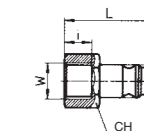

I dati tecnici e le quote non sono vincolanti • Drawings and specifications are not binding

Codice 6430

 Rubinetto rapido maschio serie OT
Male quick coupler

A	L	⊗	Profilo
1/4	40	22	Eurostandard
3/8	41	22	Eurostandard
1/2	41	22	Eurostandard

A	L	Profilo
6	55	Eurostandard
8	55	Eurostandard

Serie Eurostandard DN 7,2 • Eurostandard type DN 7,2

Codice 6438

 Distributore a 2 vie con connessione rapida serie OT
2 way distributor for quick connect coupling

Connessione	L	D	Profilo
3/8	67	26	Eurostandard

Codice 6439

 Distributore 3 vie con connessione rapida serie OT
3 way distributor for quick connect coupling

Connessione	L	D	Profilo
3/8	92	26	Eurostandard

Codice 6440

 Innesto rapido maschio serie OT
Male quick connection

A	L	⊗	Profilo
1/4	33	17	Eurostandard
3/8	33	19	Eurostandard

Codice 6441

 Innesto rapido femmina serie OT
Female quick connection

A	L	⊗	Profilo
1/4	33	17	Eurostandard
3/8	33	19	Eurostandard