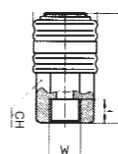

TECHNICAL SPECIFICATIONS

Fluid: compressed air
 Body: brass
 Seal: NBR
 Thread: parallel ISO 228
 Operating temperature: -10 °C +90 °C
 Max. pressure: 12 bar
 Flow rate a 6 bar lt./min.: 1200

Ø Foro interno mm. 7,2
I.D. hole 7,2 mm

I dati tecnici e le quote non sono vincolanti • Drawings and specifications are not binding

Codice 6430

 Rubinetto rapido maschio serie OT
Male quick coupler

A	L	⊗	Profilo
1/4	40	22	Eurostandard
3/8	41	22	Eurostandard
1/2	41	22	Eurostandard

Codice 6431

 Rubinetto rapido femmina serie OT
Female quick coupler

A	L	⊗	Profilo
1/4	41	22	Eurostandard
3/8	41	22	Eurostandard
1/2	52,5	24	Eurostandard

Codice 6435

 Rubinetto rapido universale con portagomma serie OT
Quick coupler for rubber hose

 Innesto rapido maschio serie OT
Male quick connection

A	L	⊗	Profilo
1/4	33	17	Eurostandard
3/8	33	19	Eurostandard

Codice 6441

 Innesto rapido femmina serie OT
Female quick connection

A	L	⊗	Profilo
1/4	33	17	Eurostandard
3/8	33	19	Eurostandard