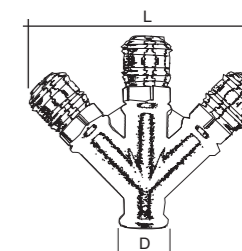

I dati tecnici e le quote non sono vincolanti • Drawings and specifications are not binding

Codice 6430

 Rubinetto rapido maschio serie OT
Male quick coupler

A	L	⊗	Profilo
1/4	40	22	Eurostandard
3/8	41	22	Eurostandard
1/2	41	22	Eurostandard

A	L	Profilo
6	55	Eurostandard
8	55	Eurostandard

Serie Eurostandard DN 7,2 • Eurostandard type DN 7,2

Codice 6438

 Distributore a 2 vie con connessione rapida serie OT
2 way distributor for quick connect coupling

Connessione	L	D	Profilo
3/8	67	26	Eurostandard

Codice 6439

 Distributore 3 vie con connessione rapida serie OT
3 way distributor for quick connect coupling

Connessione	L	D	Profilo
3/8	92	26	Eurostandard

Codice 6440

 Innesto rapido maschio serie OT
Male quick connection

A	L	⊗	Profilo
1/4	33	17	Eurostandard
3/8	33	19	Eurostandard

Codice 6441

 Innesto rapido femmina serie OT
Female quick connection

A	L	⊗	Profilo
1/4	33	17	Eurostandard
3/8	33	19	Eurostandard