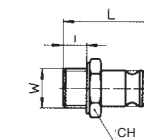

I dati tecnici e le quote non sono vincolanti • Drawings and specifications are not binding

Codice 6430

 Rubinetto rapido maschio serie OT
Male quick coupler

A	L	⊗	Profilo
1/4	40	22	Eurostandard
3/8	41	22	Eurostandard
1/2	41	22	Eurostandard

A	L	Profilo
6	55	Eurostandard
8	55	Eurostandard

Serie Eurostandard DN 7,2 • Eurostandard type DN 7,2

Codice 6438

 Distributore a 2 vie con connessione rapida serie OT
2 way distributor for quick connect coupling

Connessione	L	D	Profilo
3/8	67	26	Eurostandard

Codice 6439

 Distributore 3 vie con connessione rapida serie OT
3 way distributor for quick connect coupling

Connessione	L	D	Profilo
3/8	92	26	Eurostandard

Codice 6440

 Innesto rapido maschio serie OT
Male quick connection

A	L	⊗	Profilo
1/4	33	17	Eurostandard
3/8	33	19	Eurostandard

Codice 6441

 Innesto rapido femmina serie OT
Female quick connection

A	L	⊗	Profilo
1/4	33	17	Eurostandard
3/8	33	19	Eurostandard