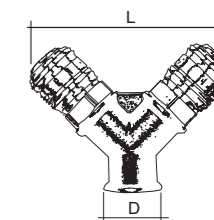

I dati tecnici e le quote non sono vincolanti • Drawings and specifications are not binding

Codice 6430

 Rubinetto rapido maschio serie OT
Male quick coupler

A	L	⊗	Profilo
1/4	40	22	Eurostandard
3/8	41	22	Eurostandard
1/2	41	22	Eurostandard

A	L	Profilo
6	55	Eurostandard
8	55	Eurostandard

Serie Eurostandard DN 7,2 • Eurostandard type DN 7,2

Codice 6438

 Distributore a 2 vie con connessione rapida serie OT
2 way distributor for quick connect coupling

Connessione	L	D	Profilo
3/8	67	26	Eurostandard

Codice 6439

 Distributore 3 vie con connessione rapida serie OT
3 way distributor for quick connect coupling

Connessione	L	D	Profilo
3/8	92	26	Eurostandard

Codice 6440

 Innesto rapido maschio serie OT
Male quick connection

A	L	⊗	Profilo
1/4	33	17	Eurostandard
3/8	33	19	Eurostandard

Codice 6441

 Innesto rapido femmina serie OT
Female quick connection

A	L	⊗	Profilo
1/4	33	17	Eurostandard
3/8	33	19	Eurostandard