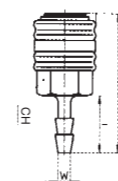

I dati tecnici e le quote non sono vincolanti • Drawings and specifications are not binding

Codice 6430

 Rubinetto rapido maschio serie OT
Male quick coupler

A	L	⊗	Profilo
1/4	40	22	Eurostandard
3/8	41	22	Eurostandard
1/2	41	22	Eurostandard

Codice 6431

 Rubinetto rapido femmina serie OT
Female quick coupler

A	L	⊗	Profilo
1/4	41	22	Eurostandard
3/8	41	22	Eurostandard
1/2	52,5	24	Eurostandard

Codice 6435

 Rubinetto rapido universale con portagomma serie OT
Quick coupler for rubber hose

A	L	Profilo
6	55	Eurostandard
8	55	Eurostandard

Serie Eurostandard DN 7,2 • Eurostandard type DN 7,2

Codice 6438

 Distributore a 2 vie con connessione rapida serie OT
2 way distributor for quick connect coupling

 Innesto rapido maschio serie OT
Male quick connection

A	L	⊗	Profilo
1/4	33	17	Eurostandard
3/8	33	19	Eurostandard

Codice 6441

 Innesto rapido femmina serie OT
Female quick connection

A	L	⊗	Profilo
1/4	33	17	Eurostandard
3/8	33	19	Eurostandard