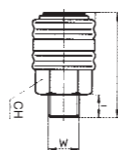

TECHNICAL SPECIFICATIONS

Fluid: compressed air
 Body: brass
 Seal: NBR
 Thread: parallel ISO 228
 Operating temperature: -10 °C +90 °C
 Max. pressure: 12 bar
 Flow rate a 6 bar lt./min.: 1200

Ø Foro interno mm. 7,2
I.D. hole 7,2 mm

I dati tecnici e le quote non sono vincolanti • Drawings and specifications are not binding

Codice 6430

 Rubinetto rapido maschio serie OT
Male quick coupler

A	L	⊗	Profilo
1/4	40	22	Eurostandard
3/8	41	22	Eurostandard
1/2	41	22	Eurostandard

A	L	Profilo
6	55	Eurostandard
8	55	Eurostandard

Serie Eurostandard DN 7,2 • Eurostandard type DN 7,2

Codice 6438

 Distributore a 2 vie con connessione rapida serie OT
2 way distributor for quick connect coupling

 Innesto rapido maschio serie OT
Male quick connection

A	L	⊗	Profilo
1/4	33	17	Eurostandard
3/8	33	19	Eurostandard

Codice 6441

 Innesto rapido femmina serie OT
Female quick connection

A	L	⊗	Profilo
1/4	33	17	Eurostandard
3/8	33	19	Eurostandard