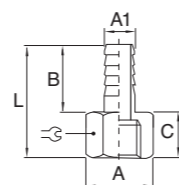

**RACCORDI • FITTINGS**
**Raccordi per tubo gomma • Rubber hose fittings**

**Codice 6315**
**Portagomma maschio cilindrico**  
 Parallel hose male adapter

A	A1	B	C	L	⊕
1/8	6	18	6,5	29,5	12
	7	18	6,5	29,5	12
	8	18	6,5	29,5	12
1/4	10	18	6,5	29,5	12
	6	18	8	31	14
	7	18	8	31	14
	8	20	8	33	14
3/8	9	20	8	33	14
	10	20	8	33	14
	12	20	8	33	14
	8	20	9	34,5	17
	9	20	9	34,5	17
1/2	10	20	9	34,5	17
	12	20	9	34,5	17
	14	20	9	34,5	17
	16	20	9	35	17
	10	20	10,3	36,5	22
3/4	12	23	10,3	39,5	22
	14	23	10,3	39,5	22
	16	23	10,3	39,5	22
	18	23	10,3	39,5	22
1"	20	24,5	11	42,5	30
	25	27	11	45	30
1"	25	27,5	13,5	48,5	34

**Codice 6316**
**Portagomma femmina cilindrico**  
 Parallel female hose adapter

A	A1	B	C	L	⊕
1/8	6	18	11	29	12
	7	18	11	29	12
1/4	7	18	13	31	15
	8	20	13	33	15
	9	20	13	33	15
3/8	10	20	13	33	15
	10	20	14,5	34,5	19
	12	20	14,5	34,5	19
1/2	12	20	17,5	37,5	25
	14	23	17,5	40,50	25

**Codice 6318**
**Portagomma girevole**  
 Swivel male adaptor

A	A1	B	C	L	⊕
1/4	6	18	20,5	38,5	15
	8	18	20,5	38,5	15
	10	20	20,5	40,5	15

**RACCORDI • FITTINGS**
**RACCORDI PER TUBI IN POLIAMMIDE**  
**POLYAMMIDE HOSE FITTINGS**
**DATI TECNICI**

A	Tubo
1/4	4x6
	6x8
3/8	8x10
	10x12