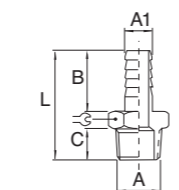

**RACCORDI • FITTINGS**
**Raccordi per tubo gomma • Rubber hose fittings**

**Codice 6315**
**Portagomma maschio cilindrico**  
 Parallel hose male adapter

A	A1	B	C	L	⊕
1/8	6	18	6,5	29,5	12
	7	18	6,5	29,5	12
	8	18	6,5	29,5	12
1/4	10	18	6,5	29,5	12
	6	18	8	31	14
	7	18	8	31	14
	8	20	8	33	14
3/8	9	20	8	33	14
	10	20	8	33	14
	12	20	8	33	14
	8	20	9	34,5	17
	9	20	9	34,5	17
1/2	10	20	9	34,5	17
	12	20	9	34,5	17
	14	20	9	34,5	17
	16	20	9	35	17
	10	20	10,3	36,5	22
3/4	12	23	10,3	39,5	22
	14	23	10,3	39,5	22
	16	23	10,3	39,5	22
	18	23	10,3	39,5	22
1"	20	24,5	11	42,5	30
	25	27	11	45	30
1"	25	27,5	13,5	48,5	34

**Codice 6316**
**Portagomma femmina cilindrico**  
 Parallel female hose adapter

A	A1	B	C	L	⊕
1/8	6	18	11	29	12
	7	18	11	29	12
1/4	7	18	13	31	15
	8	20	13	33	15
	9	20	13	33	15
3/8	10	20	13	33	15
	10	20	14,5	34,5	19
	12	20	14,5	34,5	19
1/2	12	20	17,5	37,5	25
	14	23	17,5	40,50	25

**Codice 6318**
**Portagomma girevole**  
 Swivel male adaptor

A	A1	B	C	L	⊕
1/4	6	18	20,5	38,5	15
	8	18	20,5	38,5	15
	10	20	20,5	40,5	15

**RACCORDI • FITTINGS**
**RACCORDI PER TUBI IN POLIAMMIDE**  
**POLYAMMIDE HOSE FITTINGS**
**DATI TECNICI**

A	Tubo
1/4	4x6
	6x8
3/8	8x10
	10x12