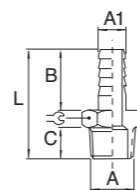

**RACCORDI • FITTINGS**
**Raccordi per tubo gomma • Rubber hose fittings**

**Codice 6315**
**Portagomma maschio cilindrico**  
 Parallel hose male adapter

A	A1	B	C	L	⊕
1/8	6	18	6,5	29,5	12
	7	18	6,5	29,5	12
	8	18	6,5	29,5	12
1/4	10	18	6,5	29,5	12
	6	18	8	31	14
	7	18	8	31	14
	8	20	8	33	14
3/8	9	20	8	33	14
	10	20	8	33	14
	12	20	8	33	14
	8	20	9	34,5	17
	9	20	9	34,5	17
1/2	10	20	9	34,5	17
	12	20	9	34,5	17
	14	20	9	34,5	17
	16	20	9	35	17
	10	20	10,3	36,5	22
3/4	12	23	10,3	39,5	22
	14	23	10,3	39,5	22
	16	23	10,3	39,5	22
	18	23	10,3	39,5	22
1"	20	24,5	11	42,5	30
	25	27	11	45	30
1"	25	27,5	13,5	48,5	34

**Codice 6316**
**Portagomma femmina cilindrico**  
 Parallel female hose adapter

A	A1	B	C	L	⊕
1/8	6	18	11	29	12
	7	18	11	29	12
1/4	7	18	13	31	15
	8	20	13	33	15
	9	20	13	33	15
3/8	10	20	13	33	15
	10	20	14,5	34,5	19
	12	20	14,5	34,5	19
1/2	12	20	17,5	37,5	25
	14	23	17,5	40,50	25

**Codice 6318**
**Portagomma girevole**  
 Swivel male adaptor

A	A1	B	C	L	⊕
1/4	6	18	20,5	38,5	15
	8	18	20,5	38,5	15
	10	20	20,5	40,5	15

**RACCORDI • FITTINGS**
**RACCORDI PER TUBI IN POLIAMMIDE**  
**POLYAMMIDE HOSE FITTINGS**
**DATI TECNICI**

A	Tubo
1/4	4x6
	6x8
3/8	8x10
	10x12